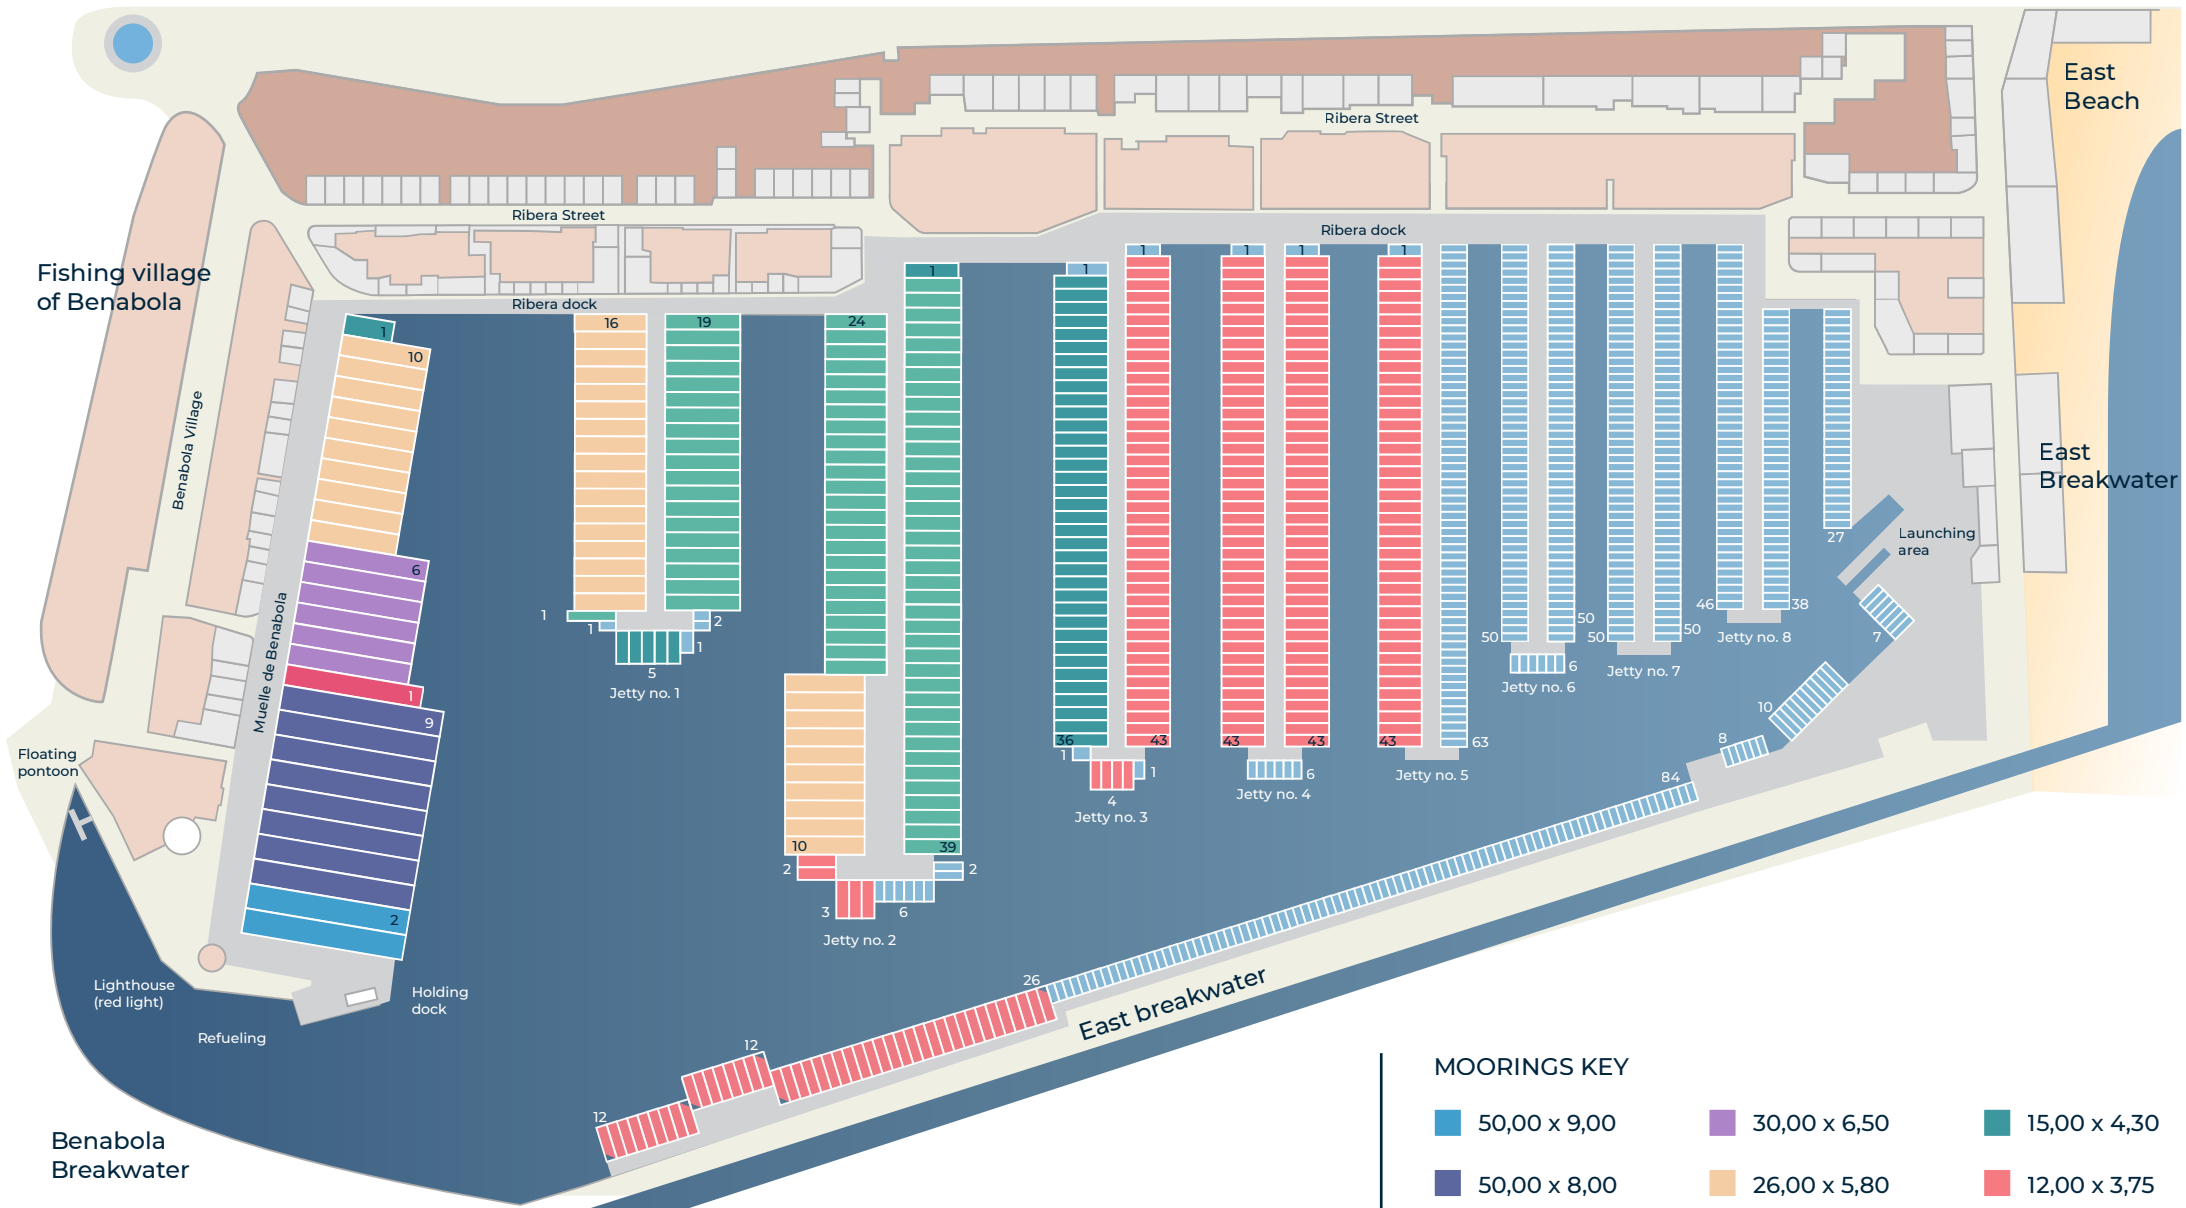

LA MARINA CHART PUERTO BANÚS

MOORINGS KEY

50,00 x 9,00	30,00 x 6,50	15,00 x 4,30
50,00 x 8,00	26,00 x 5,80	12,00 x 3,75
35,00 x 7,00	18,00 x 4,80	8,00 x 2,60