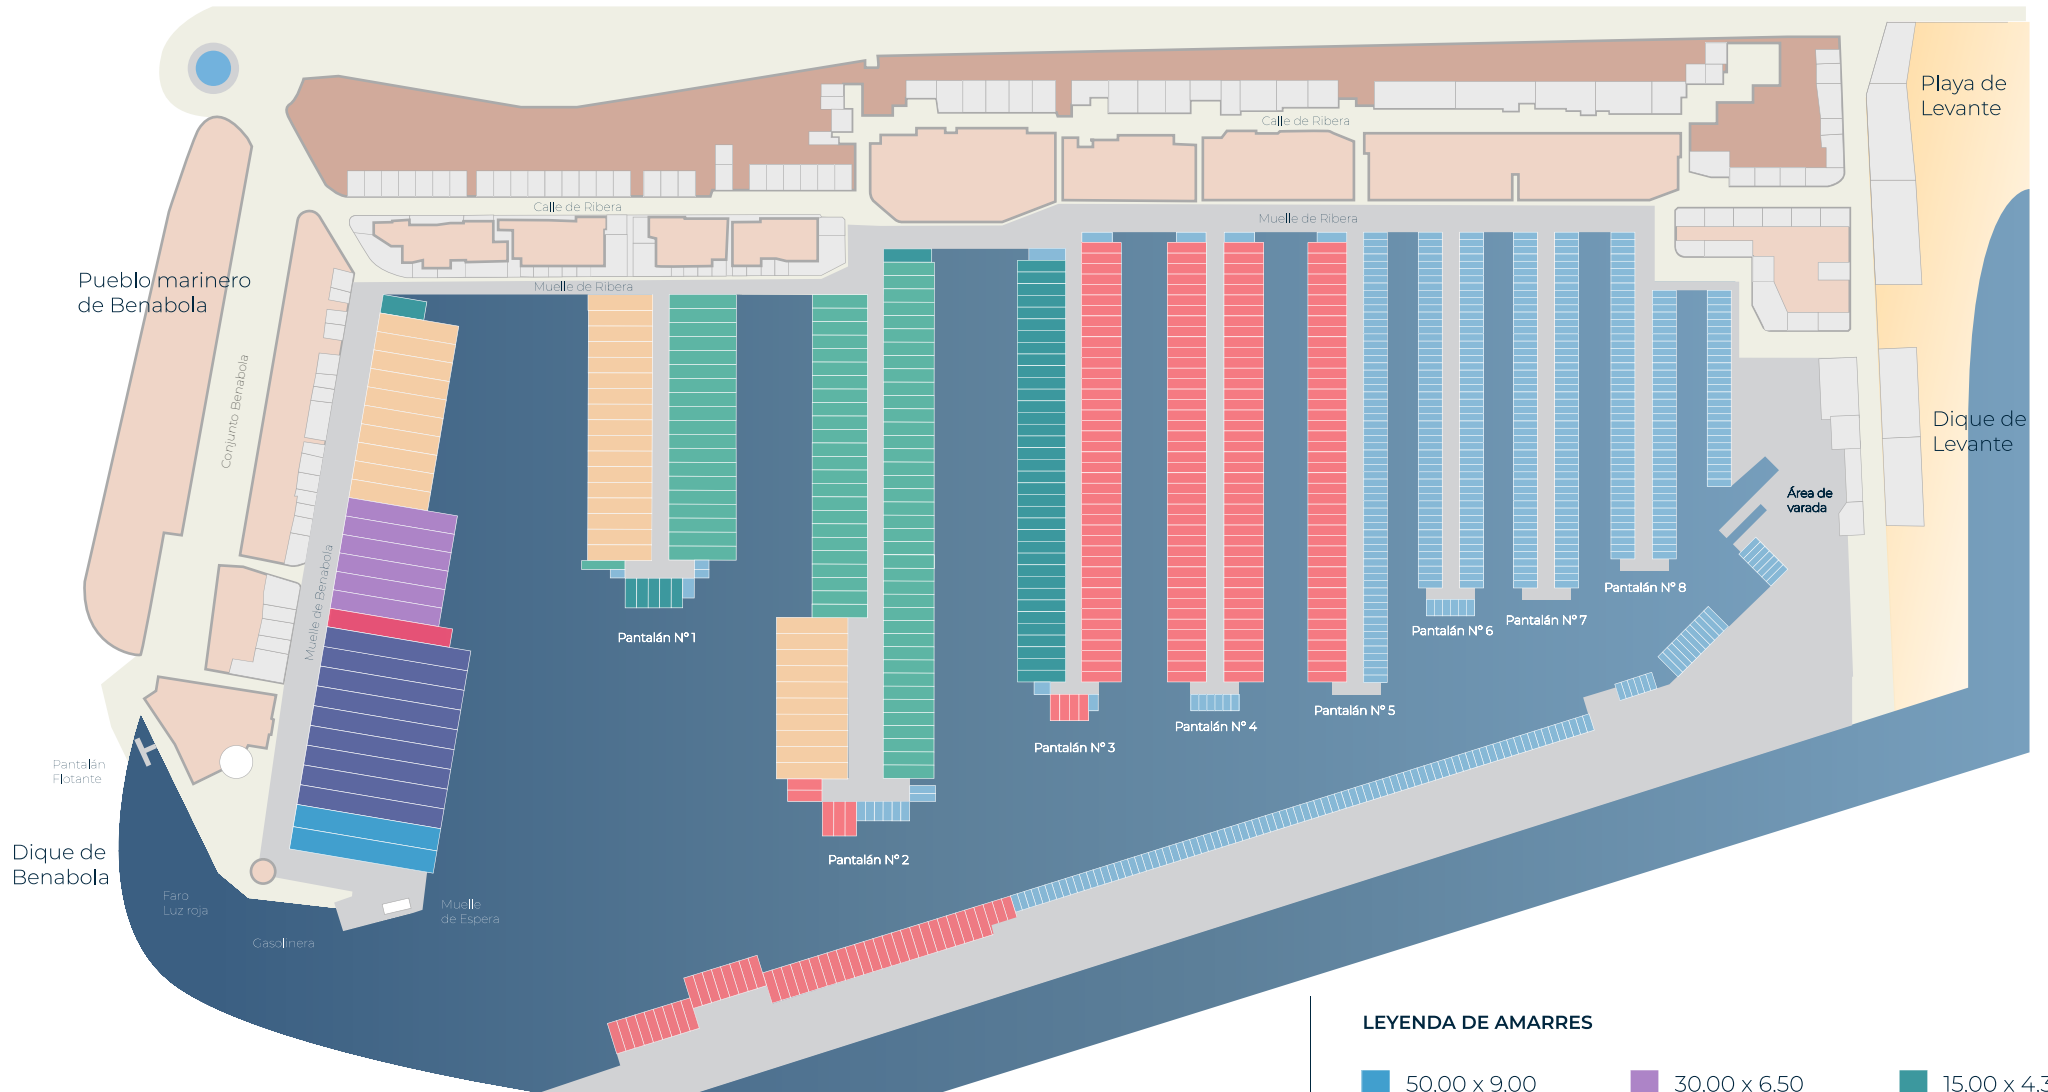

# PLANO LA MARINA PUERTO BANÚS

## LEYENDA DE AMARRES

 50,00 x 9,00	 30,00 x 6,50	 15,00 x 4,30
 50,00 x 8,00	 26,00 x 5,80	 12,00 x 3,75
 35,00 x 7,00	 18,00 x 4,80	 8,00 x 2,60