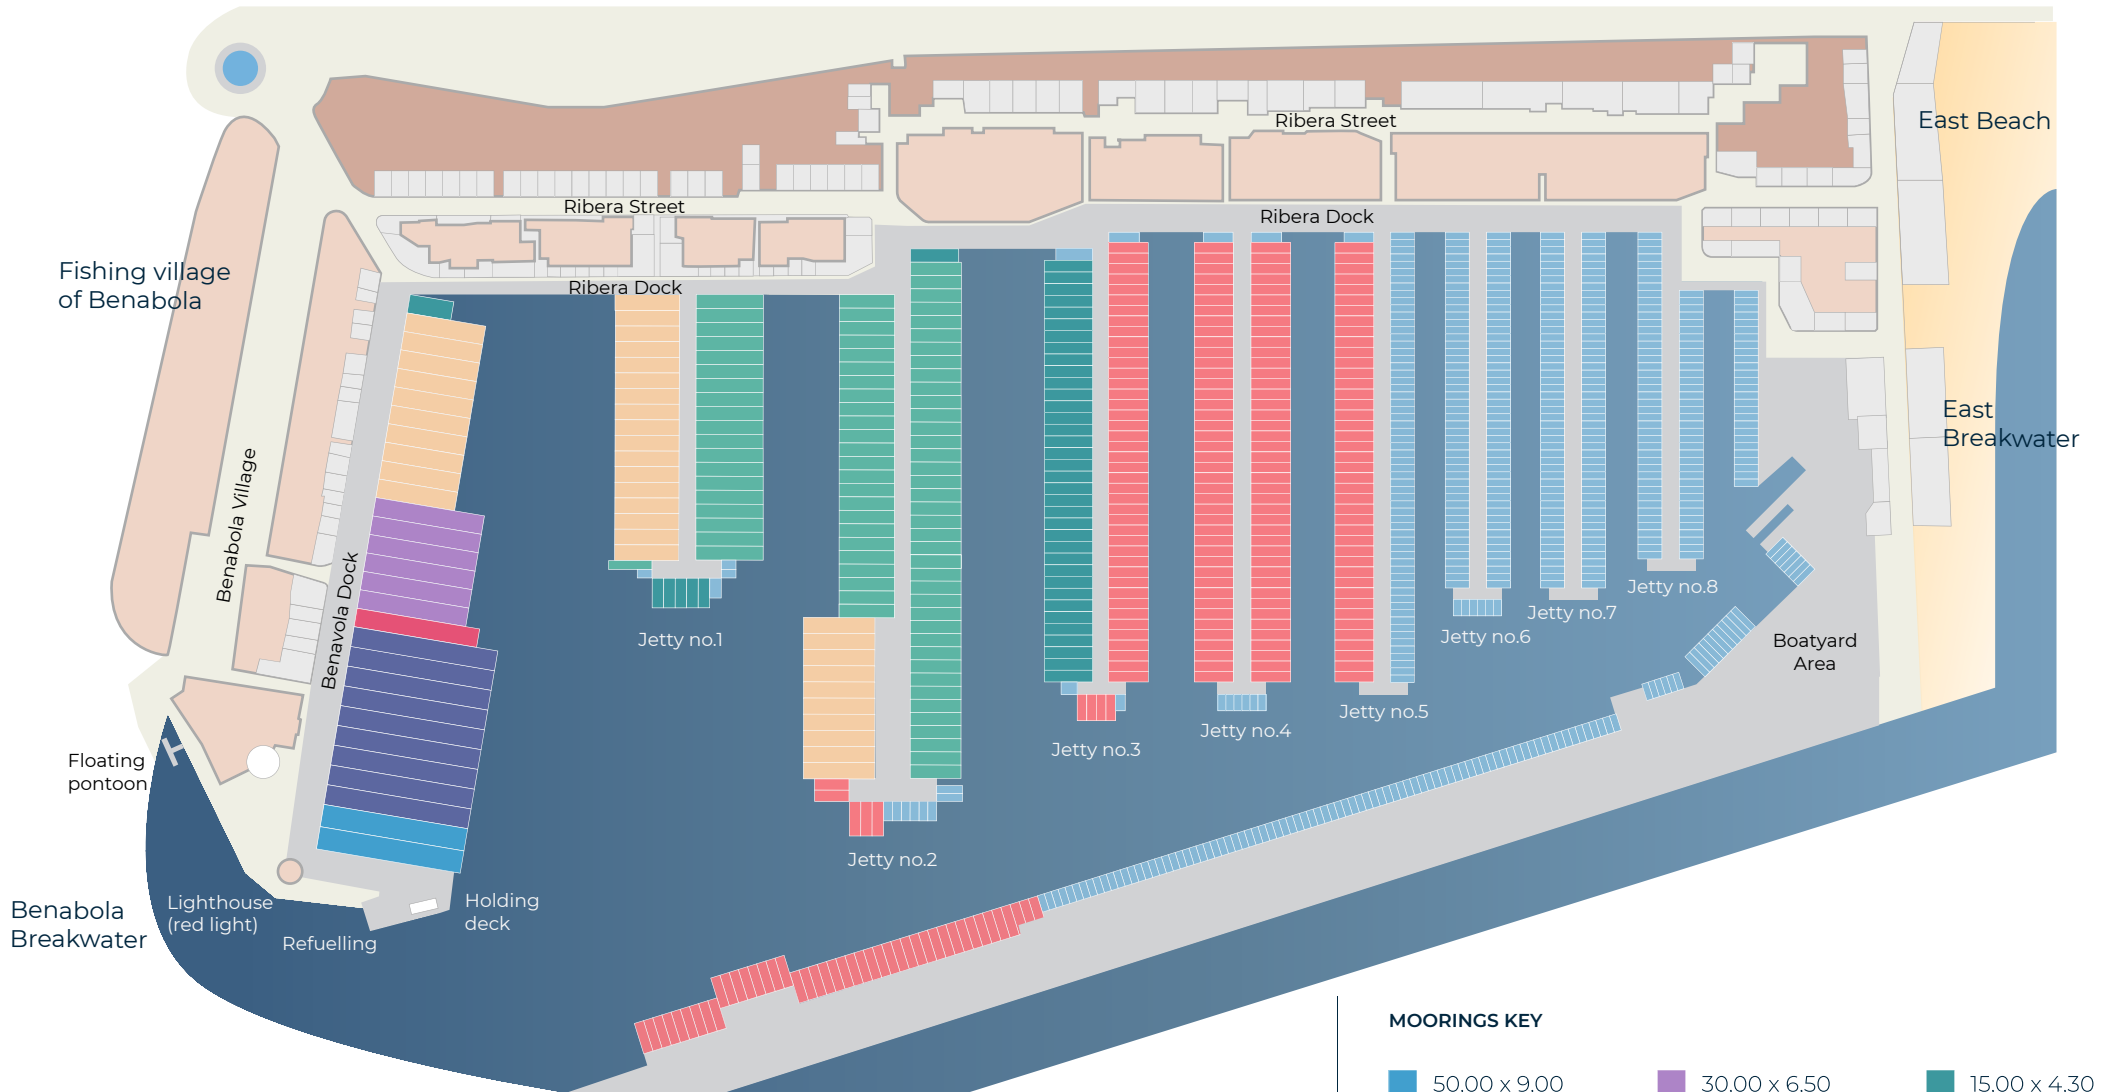

LA MARINA CHART PUERTO BANÚS

MOORINGS KEY

 50,00 x 9,00	 30,00 x 6,50	 15,00 x 4,30
 50,00 x 8,00	 26,00 x 5,80	 12,00 x 3,75
 35,00 x 7,00	 18,00 x 4,80	 8,00 x 2,60