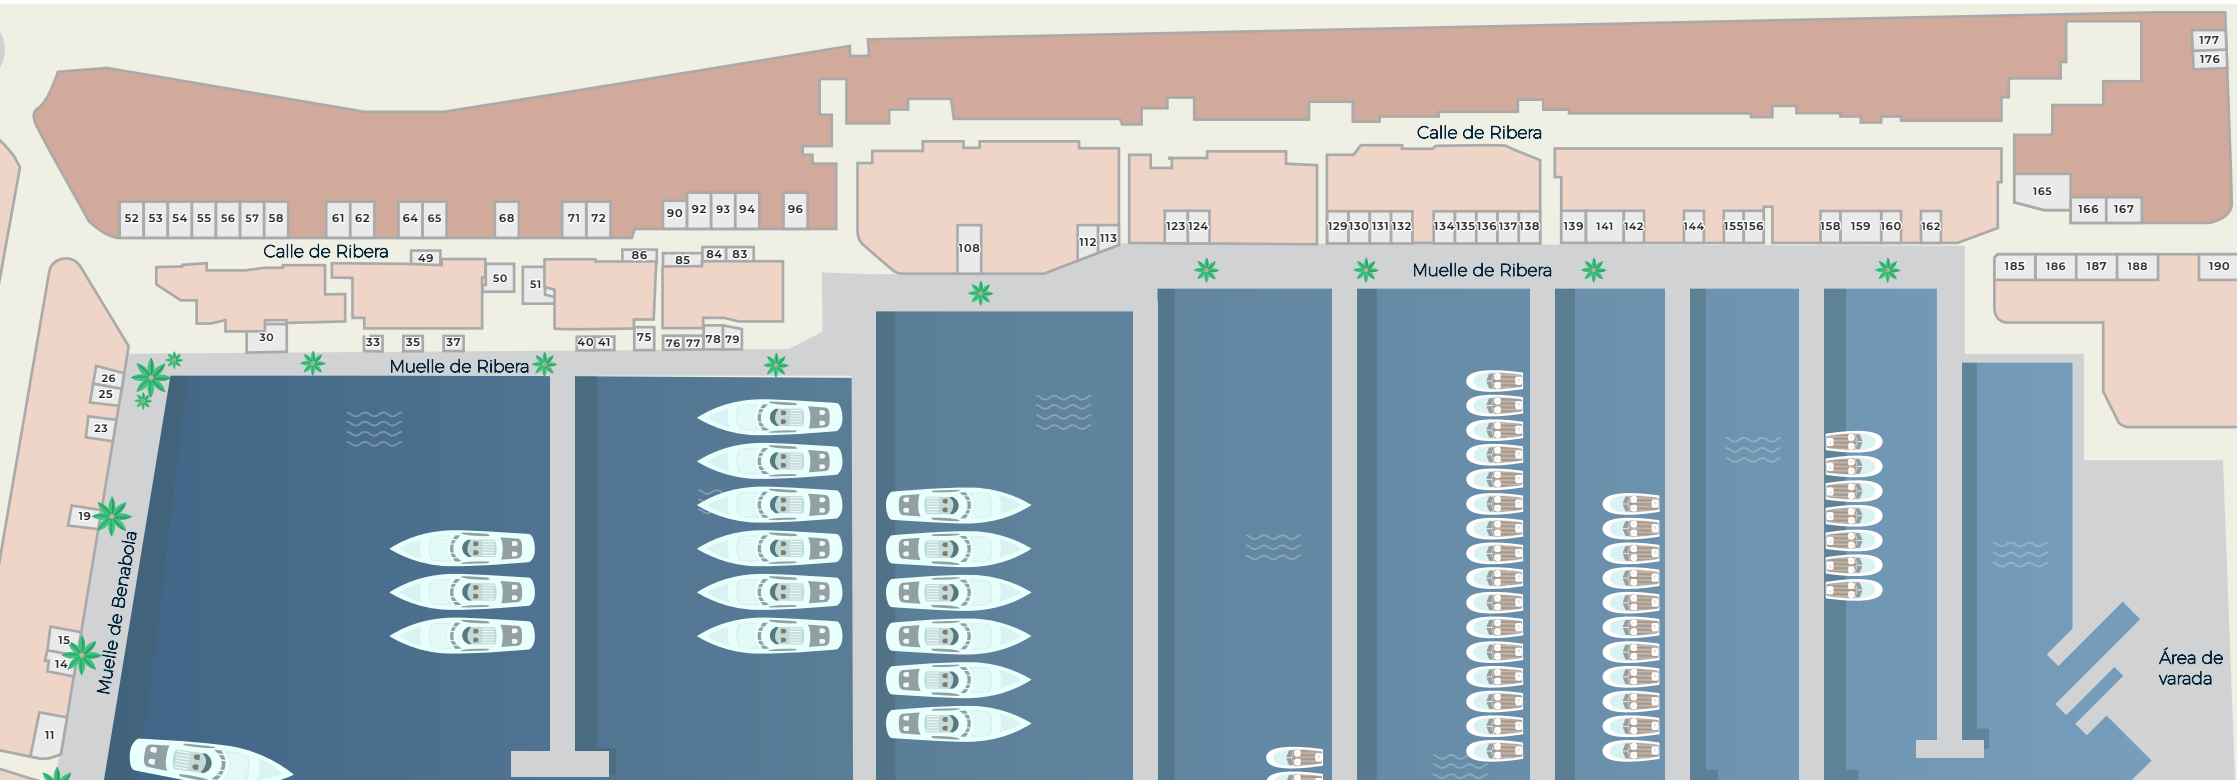

PLANO SHOPPING PUERTO BANÚS

ALGUNAS DE NUESTRAS FIRMAS DESTACADAS

51 DIOR	167 JIMMY CHOO
50 HERMÈS	23 CAROLINA HERRERA
141 GUCCI	26 TOD'S
165 LOUIS VUITTON	186 DSQUARED 2
93 SAINT LAURENT	56 BRUNELLO CUCINELLI
30 BVLGARI	57 LORO PIANA
79 LOEWE	144 PHILIPP PLEIN
166 DOLCE & GABBANA	76 BOTTEGA VENETA
188 VALENTINO	65 ZILLI
142 SALVATORE FERRAGAMO	137 ELISABETTA FRANCHI
77 TOM FORD	

TODAS NUESTRAS FIRMAS

49	APM MONACO	187	ERES	112	LA MARTINA	85	RUZ JOYEROS
94	BAIN DE MER SAINT. TROPEZ	53	ESCALES PARIS	79	LOEWE	93	SAINTE LAURENT
58	BASCONI	134	ESSENTIEL ANTWERP	130	LOGO	142	SALVATORE FERRAGAMO
37	BETTY BLUE	162	FUGARO BOUTIQUE	57	LORO PIANA	123	SANDRO
78	BILLIONAIRE	129	GANT	165	LOUIS VUITTON	35	SENS BAR À PARFUMS
76	BOTTEGA VENETA	25	GOLDEN GOOSE	132	LUZ JEWELS	15	SOLOPTICAL
56	BRUNELLO CUCINELLI	92	GOMINA	135	MAJE	90	SUNDEK
30	BVLGARI	141	GUCCI	139	MICHAEL KORS	155	SUNGLASS HUT
23	CAROLINA HERRERA	113	GUESS	131	MISS BIKINI	19	SUPERDRY STORE
51	DIOR	71	HACKETT LONDON	177	MY BRAND	26	TOD'S
54	CORTIGIANI	50	HERMÈS	14	NICHE PERFUMES	77	TOM FORD
176	COTTON GALERY	62	HOMIÉS MARBELLA	61	NOELIA THAMES JEWELLERY	52	TOURBILLON BOUTIQUE
40	DOLCE & GABBANA KIDS	156	I LIKE TO BUY	108	ORIGANI	75	TWINSET
41	DOLCE & GABBANA MAN	159	IDEAL JOYEROS	68	ORLEBAR BROWN	188	VALENTINO
166	DOLCE & GABBANA WOMAN	96	IKKS	136	PATRIZIA PEPE	33	VILEBREQUIN
186	DSQUARED 2	138	INTROPIA	158	PEPE JEANS	84	WOLFORD
86	EKS	83	JACOB COHEN	160	PERFUMERÍA JULIA	55	ZADIG & VOLTAIRE
124	EKSEPTION	64	JEWELLERY THEATRE	144	PHILIPP PLEIN	65	ZILLI
137	ELISABETTA FRANCHI	167	JIMMY CHOO	11	PILMA TRAVEL		
190	ELITE	72	JOYERÍA SAI	185	PINKO		