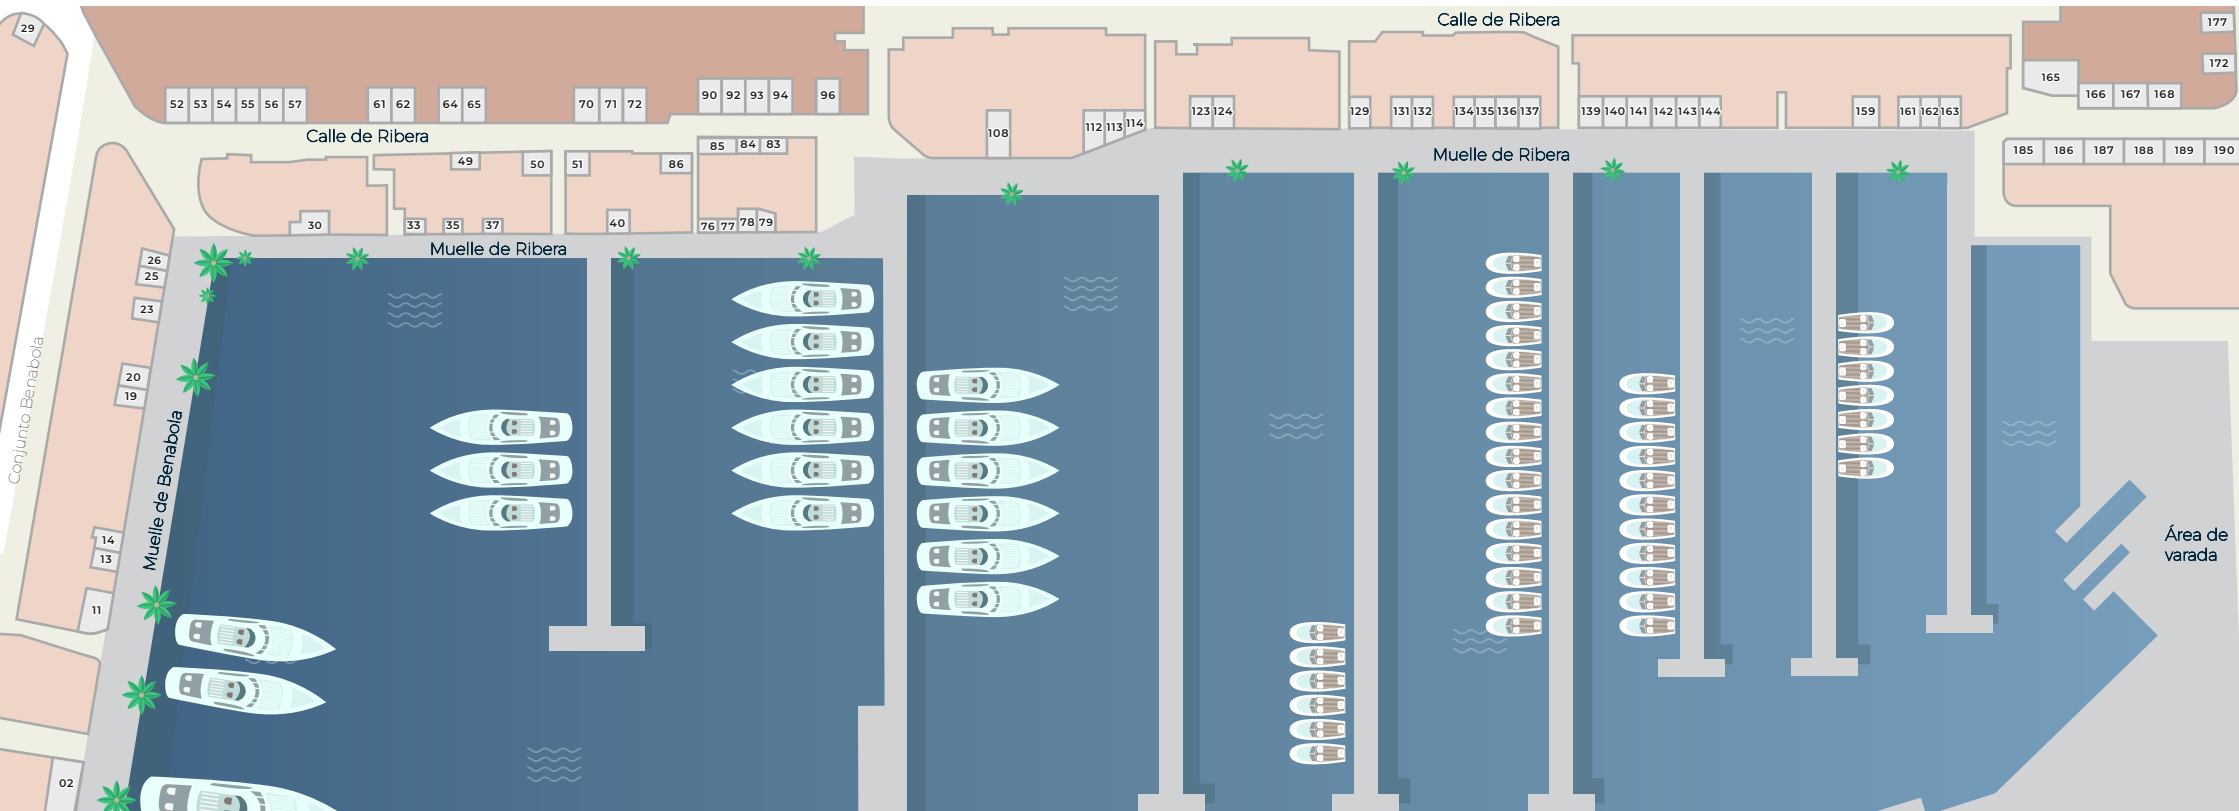

# PLANO SHOPPING PUERTO BANÚS

## TOP FIRMAS

- |                           |                                |
|---------------------------|--------------------------------|
| <b>51</b> DIOR            | <b>142</b> SALVATORE FERRAGAMO |
| <b>50</b> HERMÈS          | <b>167</b> JIMMY CHOO          |
| <b>165</b> LOUIS VUITTON  | <b>23</b> CAROLINA HERRERA     |
| <b>93</b> SAINT LAURENT   | <b>26</b> TOD'S                |
| <b>30</b> BVLGARI         | <b>186</b> DSQUARED 2          |
| <b>79</b> LOEWE           | <b>56</b> BRUNELLO CUCINELLI   |
| <b>02</b> DOLCE & GABBANA | <b>57</b> LORO PIANA           |
| <b>188</b> VALENTINO      | <b>144</b> PHILIPP PLEIN       |
| <b>70</b> VERSACE         | <b>76</b> BOTTEGA VENETA       |
| <b>77</b> TOM FORD        | <b>65</b> ZILLI                |

- 20 ANTONY MORATO
- 49 APM MONACO
- 37 BETTY BLUE
- 78 BILLIONAIRE
- 76 BOTTEGA VENETA
- 56 BRUNELLO CUCINELLI
- 30 BVLGARI
- 23 CAROLINA HERRERA
- 51 DIOR
- 54 CORTIGIANI
- 168 CÔTE SOLEIL
- 140 CUSTO BARCELONA
- 40 DOLCE & GABBANA KIDS
- 02 DOLCE & GABBANA
- 166 DOLCE & GABBANA
- 186 DSQUARED 2
- 131 EGO
- 86 EKS
- 124 EKSEPTION
- 29 ELITE